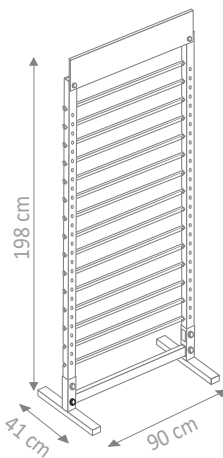

PRÉSENTOIRS ROULEAUX ROLLS DISPLAY

Capacité / capacity : 15 rolls - 80 cm de large/width

Présentoir livré vide & sans logo - Display delivered empty without logo panel

LUXE DISPLAY
ref : 520031C*

LIGHT DISPLAY
ref : 520031*

**CUTTING BAR
FOR LIGHT DISPLAY**

color : grey

ref : 520093*