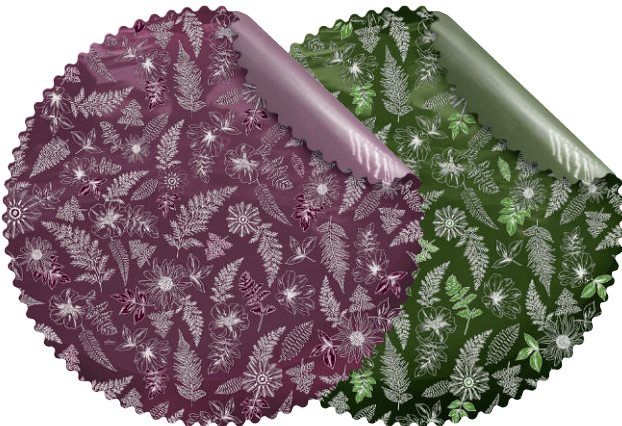

GÉNÉSIS

CLAYRBRILL

2 colours x 40 sheets - 80 pcs/box

Ø 68

ref : 720952

3 281650 562958

Ø 78

ref : 720949

3 281650 560534

2 colours x 20 sheets - 40 pcs/box

ref : 720950

Ø 98

3 281650 560558