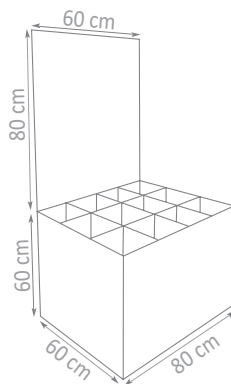

BOX PROMO / ROLLS DISPLAY

Capacité / capacity :
110 rolls maximum

Présentoir livré vide
Display delivered empty

BLACK

ref : A000138*

PRÉSENTOIRS

Accessoires
Accessories