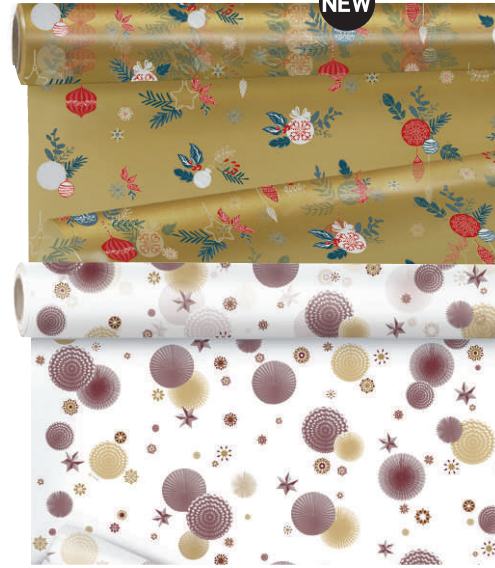

PINK

35 μ - 0,79 x 40 m

ref: 14X0366Y*

3 281650 438772

NEW