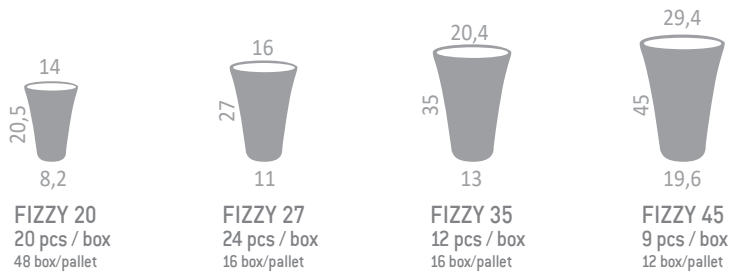

RÉSISTE
AUX RAYURES
SCRATCH
RESISTANT

FIZZY

Incassable - Unbreakable

TRANSPARENT
ref: 982018P
3 281650 451504

TRANSPARENT
ref: 982718P
3 281650 451979

TRANSPARENT
ref: 983518P
3 281650 451955

GREY
ref: 982009P
3 281650 337617

GREY
ref: 982709P
3 281650 337365

GREY
ref: 983509P
3 281650 337235

GREY
ref: 984509P
3 281650 337693

WHITE
ref: 982001P
3 281650 337426

WHITE
ref: 982701P
3 281650 337280

WHITE
ref: 983501P
3 281650 337839

WHITE
ref: 984501P
3 281650 337679