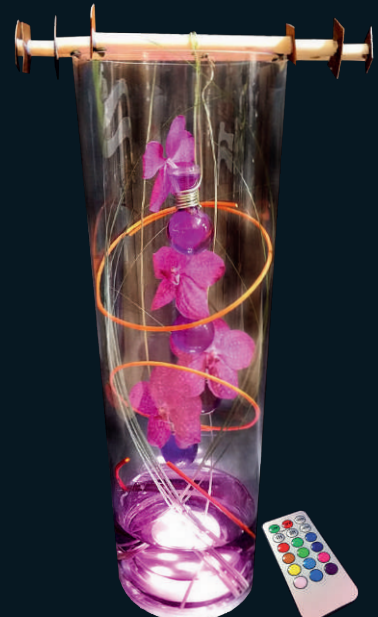

TUBE XL

5 leds - 2 pcs / box
ref : 994007*

3 281650 326178

VASES LED

Accessoires
Accessories

368

* sous réserve des stocks disponibles / as long as available [octobre 2022]

T. +33 (0)3 20 20 77 52 - clayrtons.com