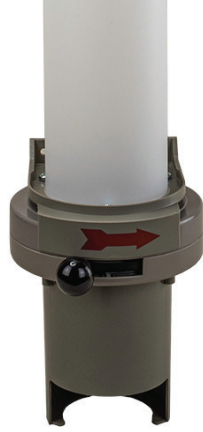

Artikelnr. N° d'article	Produkt Produit	Dispenser Ø: mm Distributeur Ø: mm	St./Karton Pcs./carton	Preis/1St Prix/1 pc.	
9110.8001 121.240	Becherdispenser weiss Distributeur de gobelets blanc	70	1	124.00	A
9110.8003 121.245	Becherdispenser blau transparent Distributeur de gobelets bleu transparent	70	1	46.00	B
9110.8002 121.290	Becherdispenser weiss Distributeur de gobelets blanc	78	1	130.00	C
9110.1001 121.246	Becherdispenser transparent Distributeur de gobelets transparent	78	1	48.00	D
9150.7001 121.247	Becherdispenser aus Chromstahl Distributeur de gobelets en acier chromé	95	1	130.00	E
9150.7003 C2803	Becherdispenser aus Edelstahl für Becher aller Art, verstellbare Grösse Distributeur de gobelets en acier inoxydable pour tous les types de gobelets, taille réglable		1	980.00	F
9110.8004 170.042	Sammelrohr für Trinkbecher mit Fuss Tube de collecte pour gobelets avec pied	80	5	56.10	G
9150.7002 170.043	Sammelrohr für Trinkbecher mit Fuss, aus Chromstahl Récupérateur de verres et gobelets avec pied, en acier chromé	100	1	128.00	H