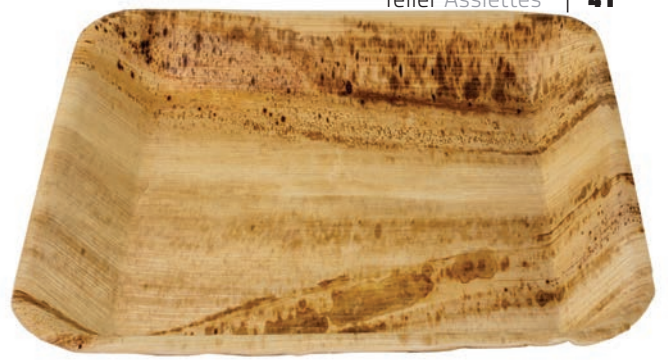

Palmblatt-Teller und -Schalen

Um Palmblatt-Teller und -Schalen herzustellen, werden nur Palmblätter verwendet, die bereits von den Bäumen zu Boden gefallen sind. Jedes Produkt ist einzigartig und präsentiert Lebensmittel stilvoll und mit Charme.

Assiettes et bols en feuille de palmier

Pour fabriquer des assiettes et bols en feuille de palmier, seules des feuilles de palmier tombées au sol sont utilisées. Chaque produit est unique et présente les aliments avec style et charme.

Artikelnr. N° d'article	Produkt Produit	Abmessung Dimensions	St./Karton Pcs./carton	Preis/100St. Prix/100 pcs.	
3143.3001 5030.00	Palmblatt-Teller quadratisch Assiette en feuille de palmier carré	170 × 170 mm	100	43.05	
3143.3002 5034.00	Palmblatt-Teller rechteckig Assiette en feuille de palmier rectangle	240 × 160 mm	100	43.05	
3143.3003 5040.00	Palmblatt-Teller quadratisch Assiette en feuille de palmier carré	240 × 240 mm	100	46.20	
3143.3005 5092.00	Palmblatt-Teller quadratisch Assiette en feuille de palmier carré	180 × 180 mm	100	43.05	
3143.3006 5031.00	Palmblatt-Teller rund Assiette en feuille de palmier rond	Ø: 180 mm	100	43.05