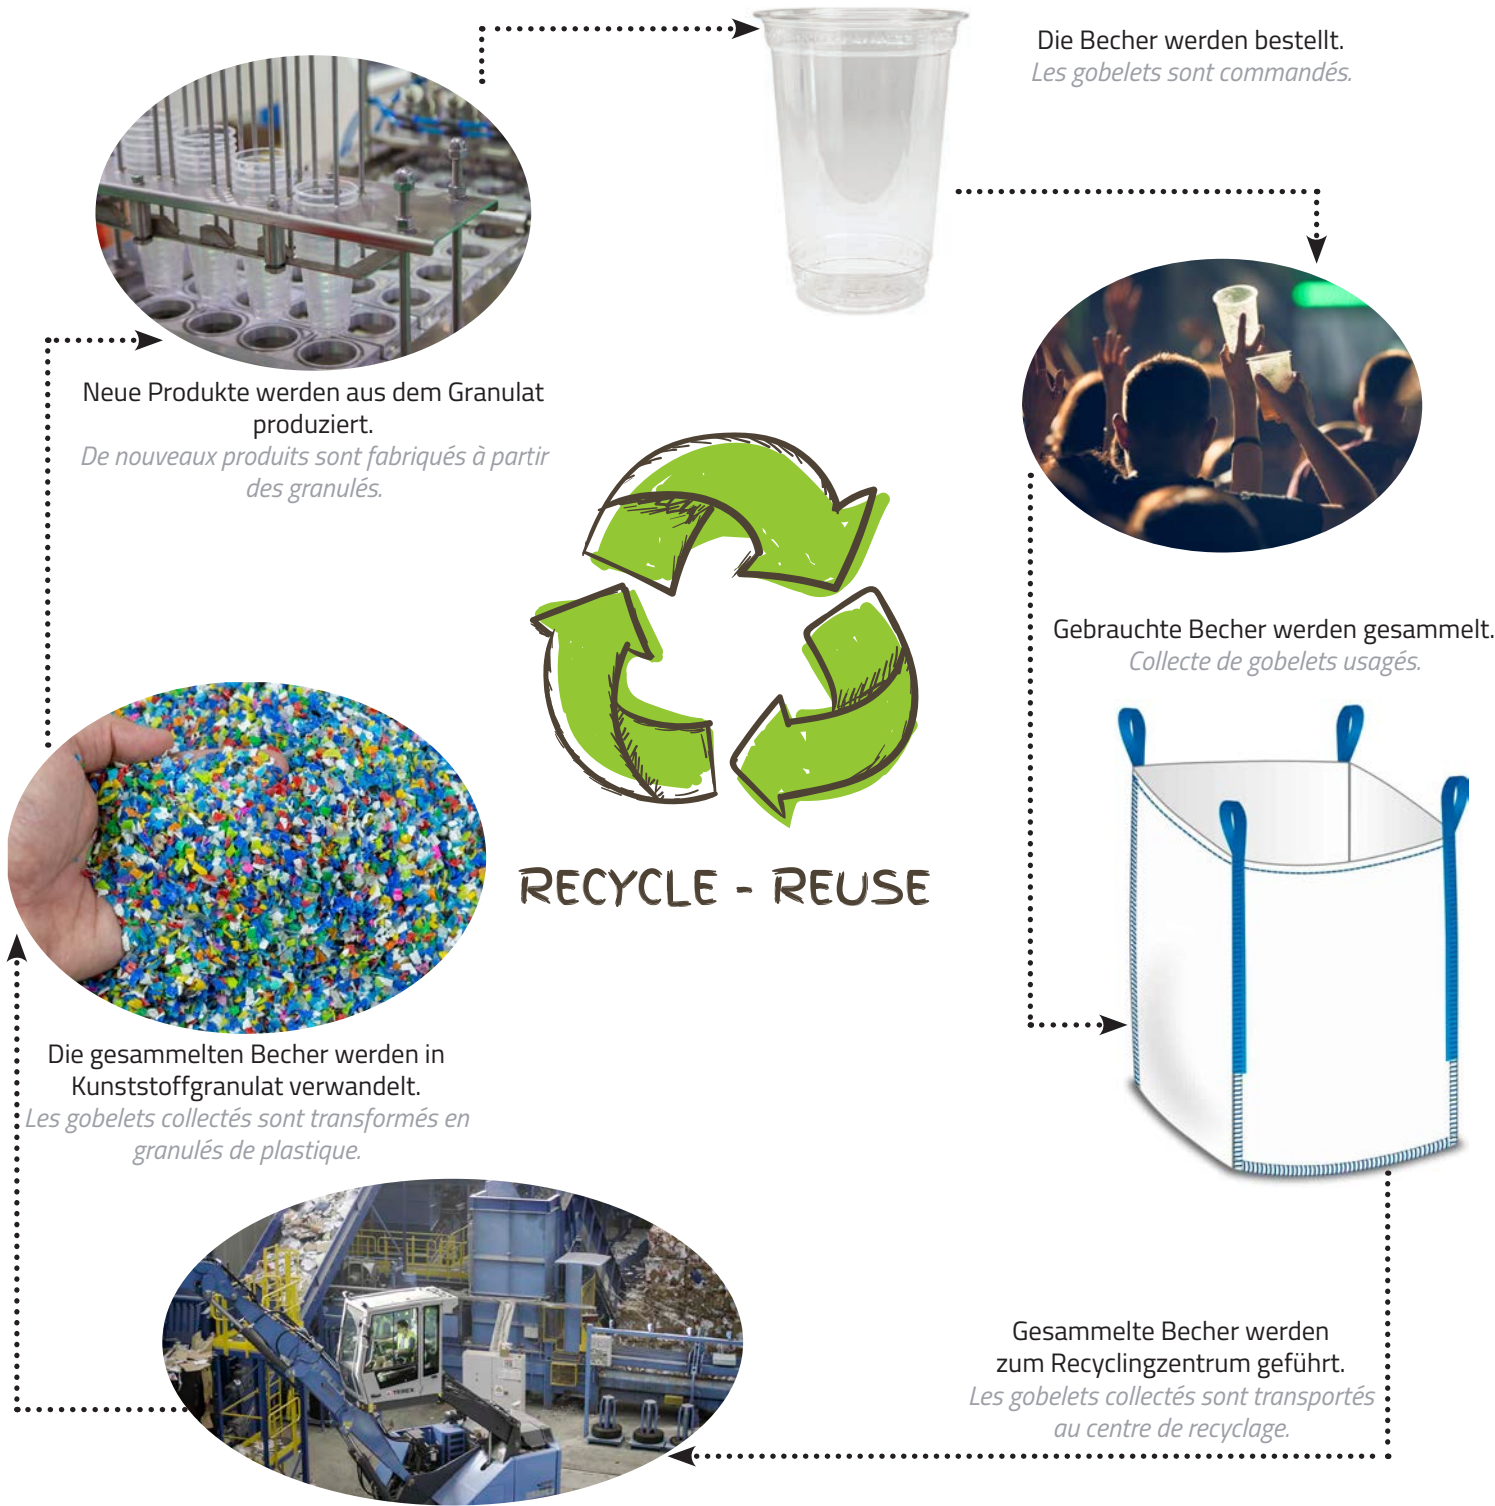

MACHEN SIE MIT UNS EINEN WEG MEHR!
FAITES UN CHEMIN DE PLUS AVEC NOUS!

Planen Sie mit uns gemeinsam ein Recyclingkonzept für Ihren nächsten Anlass.
Planifiez avec nous un concept de recyclage pour votre prochain événement.

Artikelnr. N° d'article	Produkt Produit	Ø: mm Ø: mm	Inhalt Contenu	St./Karton Pcs./carton	Preis/100St. Prix/100 pcs.
1111.1016	Trinkbecher aus recyceltem PET glasklar, geprägt Gobelet en PET recyclé translucide, marqué	95	3 dl	800	12.40
1111.1017	Trinkbecher aus recyceltem PET glasklar, geprägt Gobelet en PET recyclé translucide, marqué	95	4 dl	800	12.60